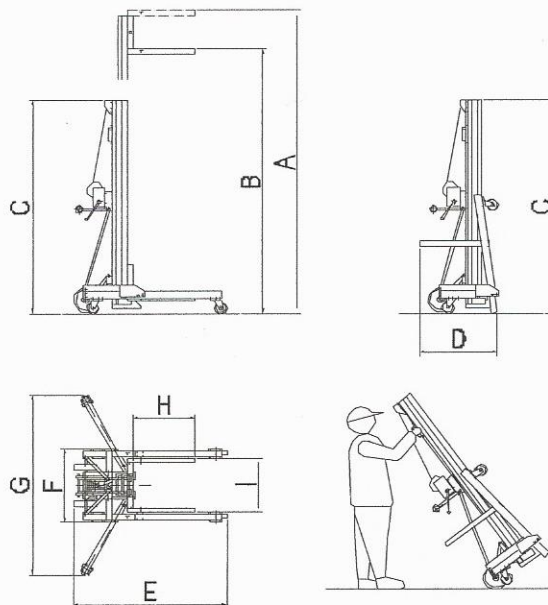

ALP-Montage-Lifte LMX-Serie

Stand 07/2010

	Merkmale \ Typ		500
A	Hebehöhe, Lastgabel oben	mm	4800
B	Hebehöhe, Lastgabeln unten	mm	4350
	Tragfähigkeit	kg	500
H	Länge Lastgabel	mm	650
I	Breite Lastgabel	mm	560
E	Länge Fahrgestell	mm	1610
F	Breite Fahrgestell	mm	760
G	Breite Fahrgestell inkl. Ausleger	mm	1920
C	Masthöhe	mm	1970
D	Transportlänge	mm	765
F	Transportbreite	mm	760
	Eigengewicht ohne Ausleger	kg	199

Änderungen der Maße und technischen Daten vorbehalten!